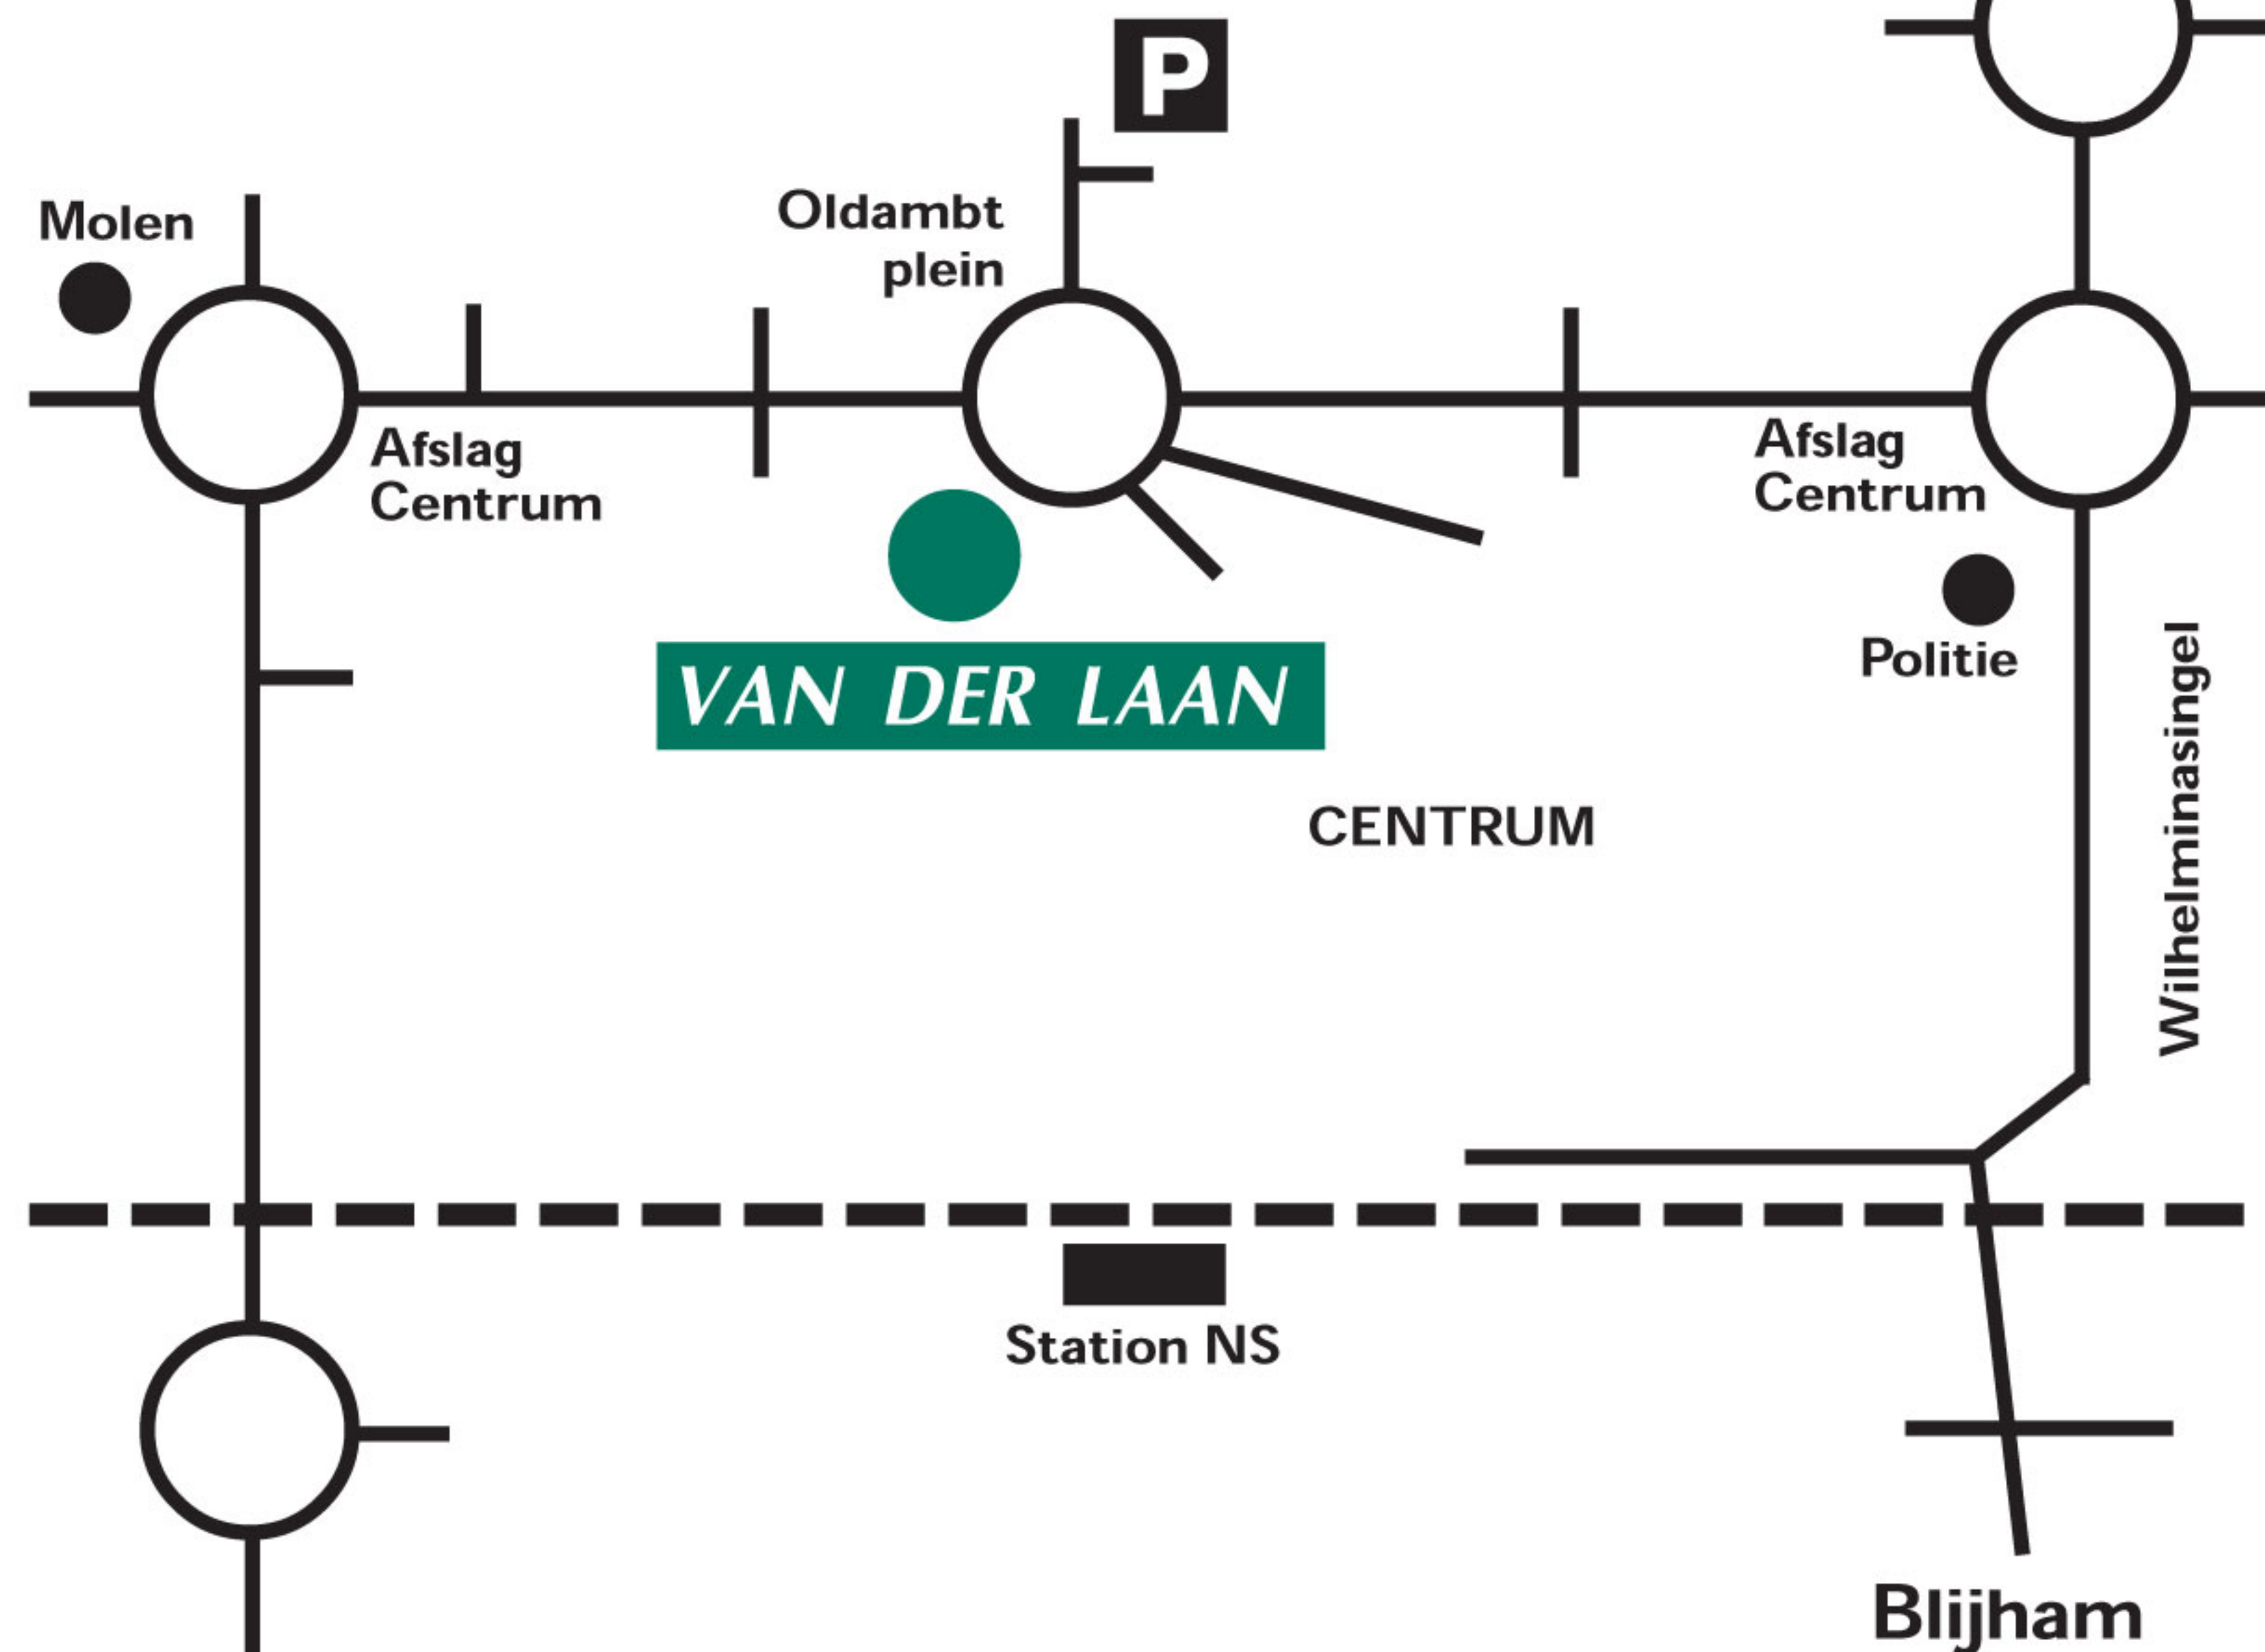

A7 Groningen

A7 Nieuweschans

Komend vanaf de A7 Groningen/Nieuweschans:

U neemt de afslag Winschoten Centrum. Over de brug gaat u direct rechts en u volgt de Beertsterweg tot de tweede rotonde. Hier gaat u rechts richting Centrum. Na ongeveer 1 kilometer komt u op een rotonde. Dit is het Oldambtplein. Ons kantoor is gevestigd op nummer 6.

Komend vanuit de richting Assen:

U houdt richting Gieten aan en bij de rotonde houdt u de richting Veendam aan. In Veendam neemt u de afslag Pekela's/Winschoten. Na ongeveer 9 kilometer verlaat u deze weg richting Winschoten. Langs de Pekela's passeert u drie maal een rotonde. Bij de derde rotonde neemt u richting Winschoten West. Als u Winschoten binnenrijdt komt u bij een rotonde, hier gaat u rechtdoor (richting Heiligerlee/Scheemda). Op de volgende rotonde gaat u rechtsaf richting Centrum. Na ongeveer 900 meter volgt wederom een rotonde. Dit is het Oldambtplein. Ons kantoor is gevestigd op nummer 6.

Komend vanuit de richting Blijham:

Na de spoorwegovergang volgt u de weg naar rechts. Op de eerstvolgende rotonde (meteen na het politiebureau) neemt u linksaf de richting Centrum. Na ongeveer 1 kilometer komt u op een rotonde. Dit is het Oldambtplein. Ons kantoor is gevestigd op nummer 6.